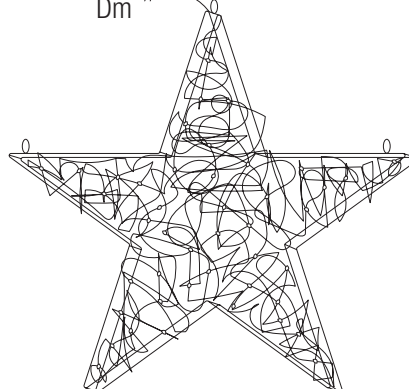

Mini Décor Etoile MicroLED

550518

Données Techniques

Puissance/Tension/Fréquence	25 W / 120-230VAC/24VDC/50H
Puissance maximum	-
Intensité Primaire (mA)	-
Classe / IP	Clas. II/III / IP44
Poids net	1.22 KG
Dimensions	H1180 L1180 P150MM
Raccordement	Connecteur D 24V
Nombre de Fixations	3
Type de Fixations	Crochet de fixation
Matière principale	Acier inoxydable
Prolongeable	Non applicable
Couleur du câble Guirlande	Câble Argent
Destination	Intérieur et Extérieur
Animation	Fixe
Technologie	LED
Points Lumineux	600
Ratio Puis. / Pt Lum	0.04
Luminosité (Lumen)	2100
Couleur principale du produit	Argent
Couleurs des pts lum.	Ivoire
Douille	-
Matière Décorative	Aucun
Famille de produit	Matériel d'illuminations
Marque	Chromex

Schéma Technique

Dm

Conditionnement :

Nombre de parties : 1

Ce produit satisfait aux dispositions des directives communautaires CEM 2014/30/UE-Rohs 2011/65/UE.

Bilan Environnemental

Surface Totale :	- m ²
Surface Utile :	- m ²
Rh ₀ (Air) :	1.225 kg/m3
Cx estimé :	0.41
SCx :	-
Equivalent CO ₂ :	5.96 kg*